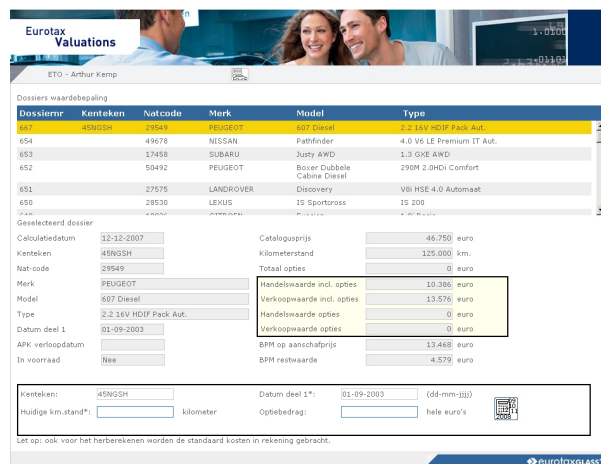

- Alle merken, modellen en typen; historie ± 12 jr.
- Selectie op bouwjaar en maand.
- Import start- en einddatum.
- Historische nieuwprijs.
- In- en verkoopwaarden.

Om de functionaliteit te optimaliseren is Eurotax Waardebepaling Online uitgerust met een handzaam kentekenfilter waardoor sneller de juiste auto gevonden wordt.

Vraag ook informatie over:

*Forecast* - calculatie toekomstige restwaarden

*RepairEstimate* - online schadecalculatie

*Taxatieboek* - OEM tijden en prijzen schade en reparatie

*EGIS on- of offline-* onderhoud en reparatie

Voertuigen makkelijk vinden via het kentekenfilter.

Of via de gedetailleerde merk/model/type-stam.

Het calculatieresultaat is helder en overzichtelijk.

EurotaxOlyslager  
 Postbus 2660  
 3800 GE Amersfoort  
 Telefoon +31 (0)33 4535533  
 www.eurotaxolyslager.nl  
 xcn-sales@eurotaxolyslager.nl