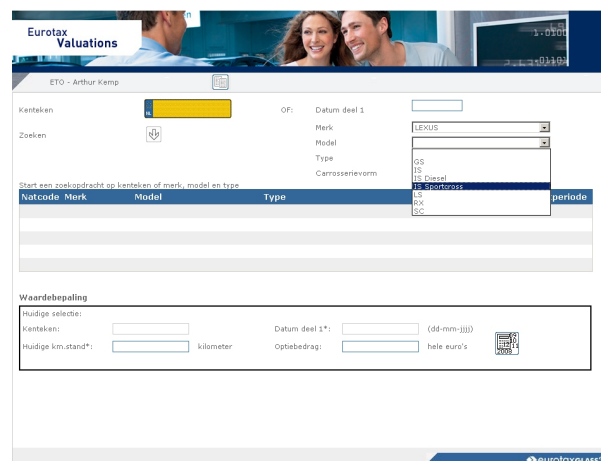

Of via de gedetailleerde merk/model/type-stam.