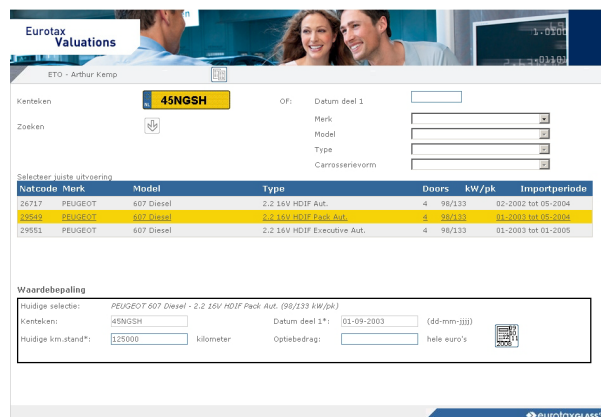

Eurotax Waardebepaling is een internet applicatie die de relevante data en functionaliteiten bevat, die men nodig heeft voor het maken van een betrouwbare restwaarde-calculatie voor personenwagens, terreinwagens en lichte bedrijfswagens. Door de eenvoud en opzet van deze applicatie kan de gebruiker snel en eenvoudig een restwaardeberekening uitvoeren.

- Alle merken, modellen en typen; historie ± 12 jr.
- Selectie op bouwjaar en maand.
- Import start- en einddatum.
- Historische nieuwprijs.
- In- en verkoopwaarden.

Om de functionaliteit te optimaliseren is Eurotax Waardebepaling Online uitgerust met een handzaam kentekenfilter waardoor sneller de juiste auto gevonden wordt.

- Registratie datum deel I
- BPM bedrag (op werkelijke aanschafprijs)
- Rest BPM bedrag
- APK vervaldatum
- Bedrijfsvoorraad ja / nee.

De voordelen van Eurotax Waardebepaling Online:

- De uitgekende restwaarde methodiek van Eurotax.
- Een moderne uitstraling.
- Is modulair uit te breiden met andere Eurotax diensten.
- Online applicatie, dus geen lokale installatie of updates.
- Is overal toepasbaar waar internet is.
- Transparant en inzichtelijk als men meerdere vestigingen heeft.

Vraag ook informatie over:

Forecast - calculatie toekomstige restwaarden

RepairEstimate - online schadecalculatie

Taxatieboek - OEM tijden en prijzen schade en reparatie

EGIS on- of offline- onderhoud en reparatie

Voertuigen makkelijk vinden via het kentekenfilter.