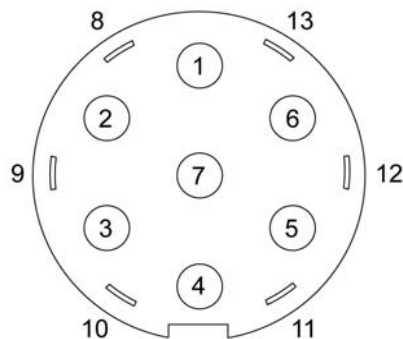

Trekhaakstekker

13-pins Jaeger

7+6 polig Multicon-feder

normale 7-polige doos

	Functie	Draadkleur	mm2
1.	Knipperlicht links	Geel	1,5
2.	Mistlamp	Blauw	1,5
3.	Massa aders 1 t/m 8	Wit	1,5
4.	Knipperlicht rechts	Groen	1,5
5.	Achterlicht/kenteken rechts	Bruin	1,5
6.	Remlichten	Rood	1,5
7.	Achterlicht/kenteken links	Zwart	1,5
8.	Achteruitrijlamp	Grijs	1,5
9.	Constante Plus	Blauw	2,5
10.	Voeding aanhanger	Blauw/Wit	2,5
11.	nog niet toegewezen	-	1,5
12.	nog niet toegewezen	-	1,5
13.	Massa aders 9 t/m 12	Wit/Blauw	2,5
14.	Schakelkontakt mistlamp	Blauw/Wit	0,75