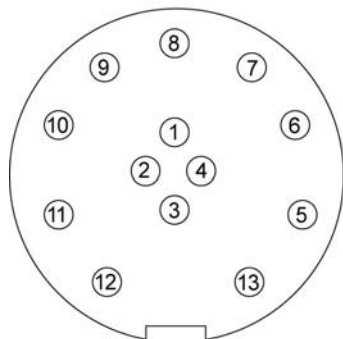

Trekhaakstekker

13-pins Jaeger

7+6 polig Multicon-feder

normale 7-polige doos

	Functie	Draadkleur	mm2
1.	Knipperlicht links	Geel	1,5
2.	Mistlamp	Blauw	1,5
3.	Massa aders 1 t/m 8	Wit	1,5
4.	Knipperlicht rechts	Groen	1,5
5.	Achterlicht/kenteken rechts	Bruin	1,5
6.	Remlichten	Rood	1,5
7.	Achterlicht/kenteken links	Zwart	1,5
8.	Achteruitrijlamp	Grijs	1,5
9.	Constante Plus	Blauw	2,5
10.	Voeding aanhanger	Blauw/Wit	2,5
11.	nog niet toegewezen	-	1,5
12.	nog niet toegewezen	-	1,5
13.	Massa aders 9 t/m 12	Wit/Blauw	2,5
14.	Schakelkontakt mistlamp	Blauw/Wit	0,75