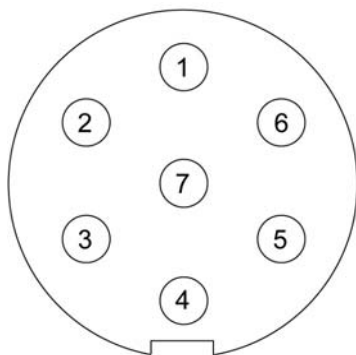

Trekhaakstekker

13-pins Jaeger

7+6 polig Multicon-feder

normale 7-polige doos

	Functie	Draadkleur	mm2
1.	Knipperlicht links	Geel	1,5
2.	Mistlamp	Blauw	1,5
3.	Massa aders 1 t/m 8	Wit	1,5
4.	Knipperlicht rechts	Groen	1,5
5.	Achterlicht/kenteken rechts	Bruin	1,5
6.	Remlichten	Rood	1,5
7.	Achterlicht/kenteken links	Zwart	1,5
8.	Achteruitrijlamp	Grijs	1,5
9.	Constante Plus	Blauw	2,5
10.	Voeding aanhanger	Blauw/Wit	2,5
11.	nog niet toegewezen	-	1,5
12.	nog niet toegewezen	-	1,5
13.	Massa aders 9 t/m 12	Wit/Blauw	2,5
14.	Schakelkontakt mistlamp	Blauw/Wit	0,75